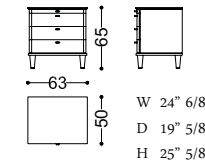

art. 41002

**41003 DIMITRI chest of drawers**

Design: Alessandro Castello, M. A. Lagravinese

art. 41003

**41011 DESIRÈ night table**

Design: Alessandro Castello, M. A. Lagravinese

art. 41011

**41012 DESIRÈ chest of drawers**