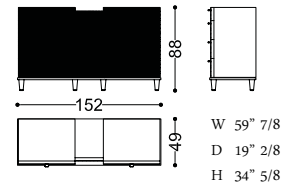

41002 DIMITRI chest of drawers

Design: Alessandro Castello, M. A. Lagravinese

art. 41002