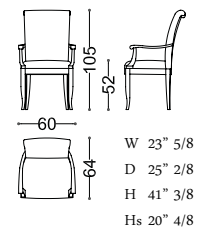

8051/P EURICE

Design: Angelo Cappellini Staff

art. 8051/P