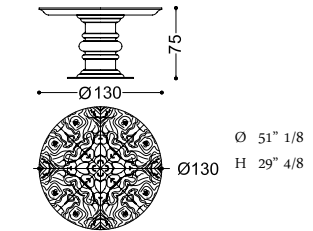

46001/R13 EDGAR round table - oak burr top

Design: Alessandro Castello, Maria Antonietta Lagravinese

art. 46001/R13