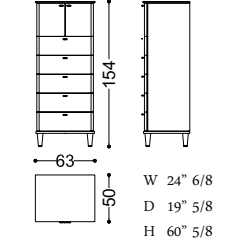

Design: Alessandro Castello, M. A. Lagravinese

art. 41012

**41013 DESIRÈ chest of drawers**

Design: Alessandro Castello, M. A. Lagravinese

art. 41013

**41004 DIMITRI dressing table**

Design: Alessandro Castello, M. A. Lagravinese