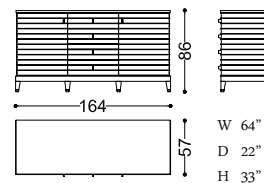

41028 ELETTRA sideboard

Design: Alessandro Castello, M. A. Lagravinese

art. 41028