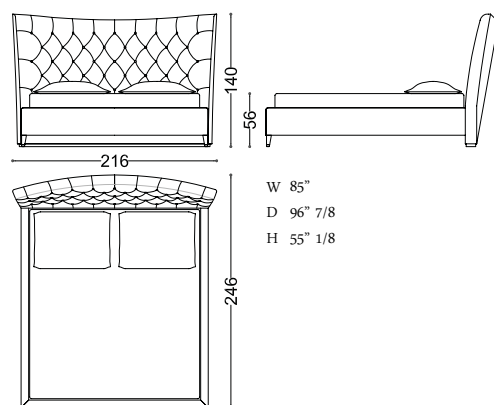

44600/18 - 44600/19 - 44600/20 - 44600/22 BERENICE

Design: Alessandro Castello, Maria Antonietta Lagravinese

art. 44600/19

art. 44600/18 W 201 D 241 H 140 cm / W 79" 1/8 D 94" 7/8 H 55" 1/8

slatted base & mattress W 165 D 195 cm / W 65" D 76" 6/8

art. 44600/19 W 216 D 246 H 140 cm / W 85" D 96" 7/8 H 55" 1/8

slatted base & mattress W 180 D 200 cm / W 70" 7/8 D 78" 6/8

art. 44600/20 W 236 D 251 H 140 cm / W 92" 7/8 D 96" 7/8 H 55" 1/8

slatted base & mattress W 195 D 205 cm / W 76" 6/8 D 80" 6/8

art. 44600/22 W 236 D 246 H 140 cm / W 92" 7/8 D 98" 7/8 H 55" 1/8

slatted base & mattress W 200 D 200 cm / W 78" 6/8 D 78" 6/8