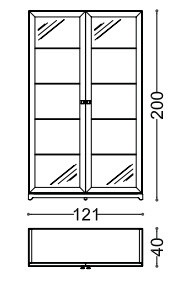

W 47" 2/8  
D 19" 2/8  
H 19" 5/8

**41054 CALLIOPE dressing table**

Design: Angelo Cappellini Staff

art. 41054

W 59"  
D 21" 2/8  
H 29" 4/8

**41056 CALLIOPE vitrine**

Design: Angelo Cappellini Staff

art. 41056