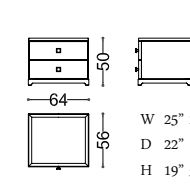

41051 CALLIOPE night table

Design: Angelo Cappellini Staff

art. 41051