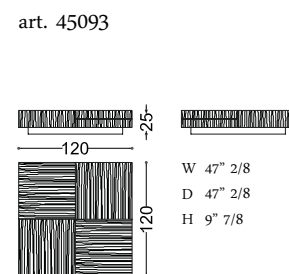

45093 LUKAS

Design: Angelo Cappellini Staff