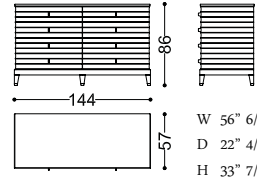

41022 ELETTRA chest of drawers

Design: Alessandro Castello, M. A. Lagravinese

art. 41022