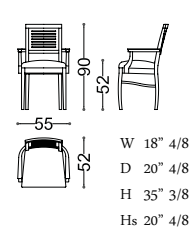

47008

Design: Angelo Cappellini Staff

art. 47008