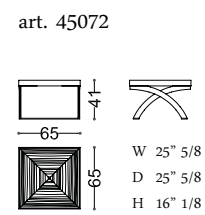

45072 LEAR

Design: Alessandro Castello, Maria Antonietta Lagravinese