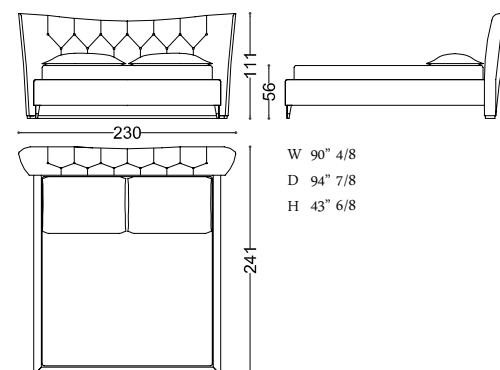

44500/18 - 44500/19 - 44500/20 - 44500/22 OSIRIDE

Design: Alessandro Castello, Maria Antonietta Lagravinese

art. 44500/19