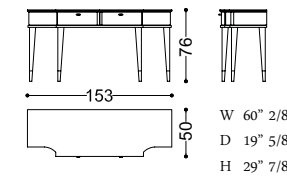

41014 DESIRÈ dressing table

Design: Alessandro Castello, M. A. Lagravinese

art. 41014