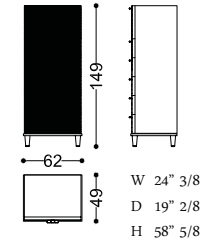

41003 DIMITRI chest of drawers

Design: Alessandro Castello, M. A. Lagravinese

art. 41003