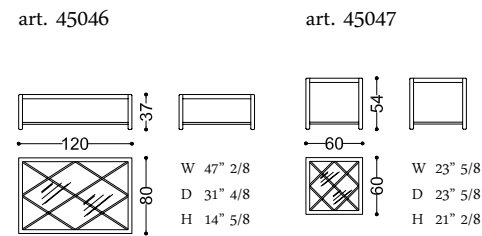

45046 - 45047 IVAN

Design: Angelo Cappellini Staff