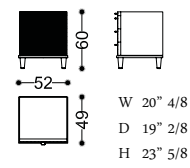

Design: Angelo Cappellini Staff

art. 49029/L

**41001 DIMITRI night table**

Design: Alessandro Castello, M. A. Lagravinese

art. 41001

**41002 DIMITRI chest of drawers**

Design: Alessandro Castello, M. A. Lagravinese