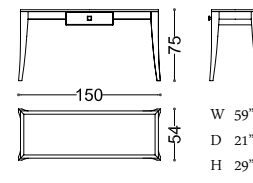

41054 CALLIOPE dressing table

Design: Angelo Cappellini Staff

art. 41054