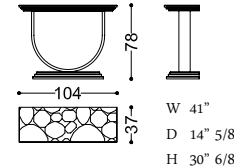

SPECCHI - MIRRORS

43001 - 43002 LULLABY

Design: Alessandro Castello, Maria Antonietta Lagravinese

W 47" 2/8
H 34" 5/8

W 34" 5/8
H 47" 2/8

W 74" 6/8
H 54" 3/8

W 54" 3/8
H 74" 6/8

43011 - 43012 BORIS

Design: Alessandro Castello, Maria Antonietta Lagravinese

W 43" 2/8
H 43" 2/8

W 34" 5/8
H 28" 3/8

W 28" 3/8
H 34" 5/8

43021 ORNELLA

Design: Alessandro Castello, Maria Antonietta Lagravinese

W 23" 2/8
H 20" 7/8

43022 BERSI

Design: Alessandro Castello, Maria Antonietta Lagravinese

W 21" 2/8
H 31" 4/8

43023 MORGANA

Design: Angelo Cappellini Staff

W 14" 1/8
H 31" 1/8

43031 MUSETTA

Design: Angelo Cappellini Staff

W 27" 4/8
H 35" 3/8

43041 - 43042 MADDALENA

Design: Alessandro Castello, Maria Antonietta Lagravinese

W 32" 2/8
H 47" 2/8

W 51" 1/8
H 74" 6/8

CONSOLLES - CONSOLES

45501 IPPOLITO

Design: Angelo Cappellini Staff

art. 45501

W 41"
D 14" 5/8
H 30" 6/8

45502 BESS

Design: Angelo Cappellini Staff

W 43" 2/8
D 19" 5/8
H 35" 7/8

45503 TESEO

Design: Alessandro Castello, M. A. Lagravinese

W 51" 1/8
D 15" 3/8
H 33" 4/8

45548/CONS RODRIGO

Design: Angelo Cappellini Staff

W 65"
D 15" 6/8
H 29" 7/8