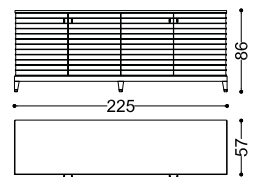

art. 41028

W 64" 5/8  
D 22" 4/8  
H 33" 7/8

**41029 ELETTRA sideboard**

Design: Alessandro Castello, M. A. Lagravinese

art. 41029

W 88" 5/8  
D 22" 4/8  
H 33" 7/8

**41059 CALLIOPE sideboard**

Design: Angelo Cappellini Staff