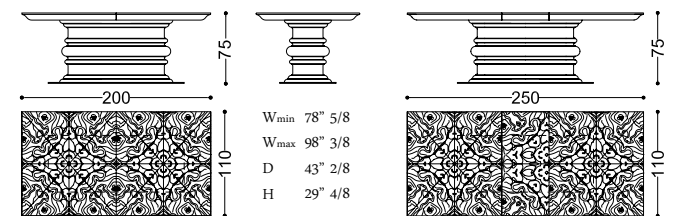

46003/R20 EDGAR rectangular table - oak burr top

Design: Alessandro Castello, Maria Antonietta Lagravinese

art. 46003/R20