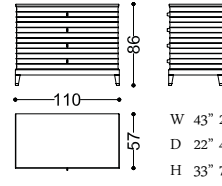

Design: Alessandro Castello, M. A. Lagravinese

art. 41022

W 56" 6/8  
D 22" 4/8  
H 33" 7/8

**41023 ELETTRA chest of drawers**

Design: Alessandro Castello, M. A. Lagravinese

art. 41023

W 43" 2/8  
D 22" 4/8  
H 33" 7/8