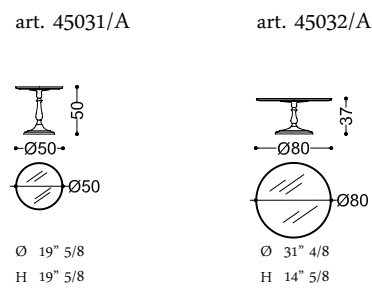

45031/A - 45032/A GENEVIÈVE antique mirror top

Design: Alessandro Castello, Maria Antonietta Lagravinese