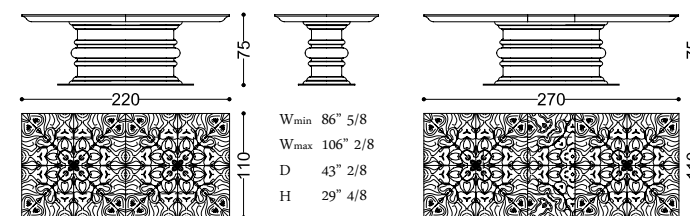

46003/R22 EDGAR rectangular table - oak burr top

Design: Alessandro Castello, Maria Antonietta Lagravinese

art. 46003/R22