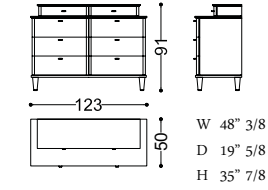

41012 DESIRÈ chest of drawers

Design: Alessandro Castello, M. A. Lagravinese

art. 41012