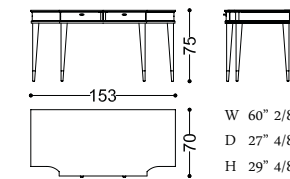

41014/L DESIRÈ writing desk

Design: Alessandro Castello, M. A. Lagravinese

art. 41014/L