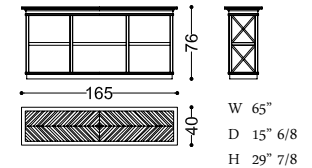

art. 45548/CONS