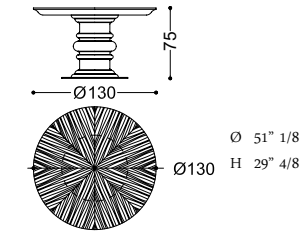

46001/13 EDGAR round table

Design: Alessandro Castello, Maria Antonietta Lagravinese

art. 46001/13