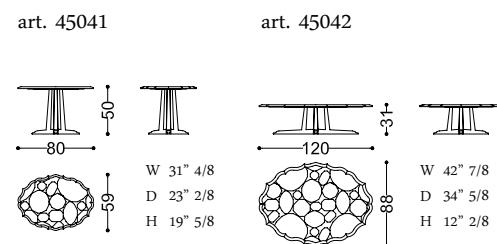

45041 - 45042 ANATOL

Design: Alessandro Castello, Maria Antonietta Lagravinese