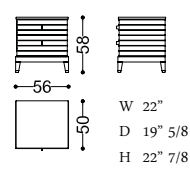

Design: Alessandro Castello, M. A. Lagravinese

art. 41019

**41021 ELETTRA night table**

Design: Alessandro Castello, M. A. Lagravinese

art. 41021

W 22"  
D 19" 5/8  
H 22" 7/8

**41022 ELETTRA chest of drawers**