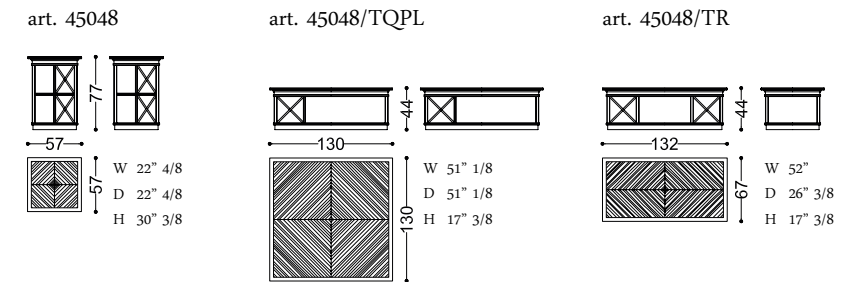

45048 - 45048/TQPL - 45048/TR RODRIGO

Design: Angelo Cappellini Staff