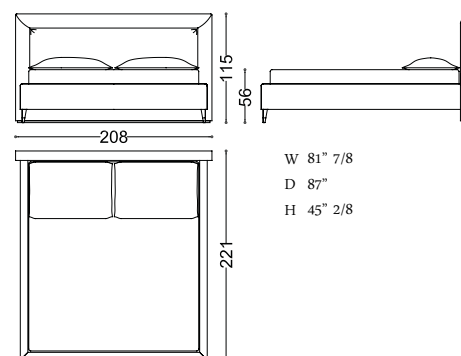

44900/18 - 44900/19 - 44900/20 - 44900/22 RAMIRO

Design: Angelo Cappellini Staff

art. 44900/19

art. 44900/18 W 193 D 216 H 115 cm / W 76" D 85" H 45" 2/8

slatted base & mattress W 165 D 195 cm / W 65" D 76" 6/8

art. 44900/19 W 208 D 221 H 115 cm / W 81" 7/8 D 87" H 45" 2/8

slatted base & mattress W 180 D 200 cm / W 70" 7/8 D 78" 6/8

art. 44900/20 W 223 D 226 H 115 cm / W 87" 6/8 D 89" H 45" 2/8

slatted base & mattress W 195 D 205 cm / W 76" 6/8 D 80" 6/8

art. 44900/22 W 223 D 232 H 115 cm / W 87" 6/8 D 91" 3/8 H 45" 2/8

slatted base & mattress W 200 D 200 cm / W 78" 6/8 D 78" 6/8