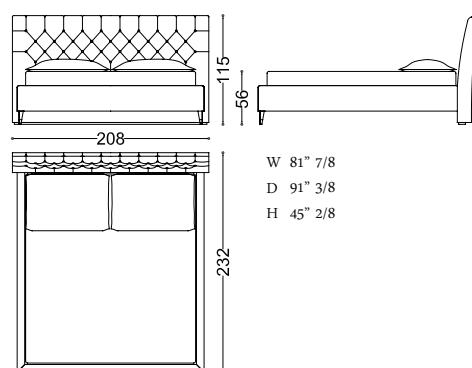

44800/18 - 44800/19 - 44800/20 - 44800/22 EMMA

Design: Angelo Cappellini Staff

art. 44800/19

art. 44800/18 W 193 D 227 H 115 cm / W 76" D 89" 3/8 H 45" 2/8

slatted base & mattress W 165 D 195 cm / W 65" D 76" 6/8

art. 44800/19 W 208 D 232 H 115 cm / W 81" 7/8 D 91" 3/8 H 45" 2/8

slatted base & mattress W 180 D 200 cm / W 70" 7/8 D 78" 6/8

art. 44800/20 W 223 D 237 H 115 cm / W 87" 6/8 D 93" 2/8 H 45" 2/8

slatted base & mattress W 195 D 205 cm / W 76" 6/8 D 80" 6/8

art. 44800/22 W 223 D 232 H 115 cm / W 87" 6/8 D 91" 3/8 H 45" 2/8

slatted base & mattress W 200 D 200 cm / W 78" 6/8 D 78" 6/8