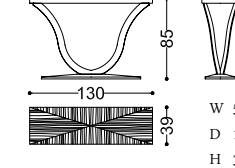

SPECCHI - MIRRORS

43001 - 43002 LULLABY

Design: Alessandro Castello, Maria Antonietta Lagravinese

W 47" 2/8
H 34" 5/8

W 34" 5/8
H 47" 2/8

W 74" 6/8
H 54" 3/8

W 54" 3/8
H 74" 6/8

43011 - 43012 BORIS

Design: Alessandro Castello, Maria Antonietta Lagravinese

W 43" 2/8
H 43" 2/8

W 34" 5/8
H 28" 3/8

W 28" 3/8
H 34" 5/8

43021 ORNELLA

Design: Alessandro Castello, Maria Antonietta Lagravinese

W 23" 2/8
H 20" 7/8

43022 BERSI

Design: Alessandro Castello, Maria Antonietta Lagravinese

W 21" 2/8
H 31" 4/8

43023 MORGANA

Design: Angelo Cappellini Staff

W 14" 1/8
H 31" 1/8

43031 MUSETTA

Design: Angelo Cappellini Staff

W 27" 4/8
H 35" 3/8

43041 - 43042 MADDALENA

Design: Alessandro Castello, Maria Antonietta Lagravinese

W 32" 2/8
H 47" 2/8

W 51" 1/8
H 74" 6/8

CONSOLLES - CONSOLES

45501 IPPOLITO

Design: Angelo Cappellini Staff

W 41"
D 14" 5/8
H 30" 6/8

45502 BESS

Design: Angelo Cappellini Staff

W 43" 2/8
D 19" 5/8
H 35" 7/8

45503 TESEO

Design: Alessandro Castello, M. A. Lagravinese

art. 45503

W 51" 1/8
D 15" 3/8
H 33" 4/8

45548/CONS RODRIGO

Design: Angelo Cappellini Staff

W 65"
D 15" 6/8
H 29" 7/8