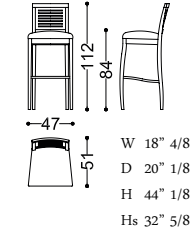

47009

Design: Angelo Cappellini Staff

art. 47009