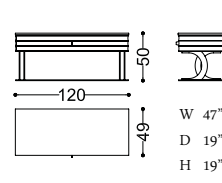

**41024/L ELETTRA writing desk**

Design: Alessandro Castello, M. A. Lagravinese

art. 41024/L

W 59" 7/8  
D 27" 4/8  
H 29" 4/8

**41025 ELETTRA tv stand**

Design: Alessandro Castello, M. A. Lagravinese

art. 41025