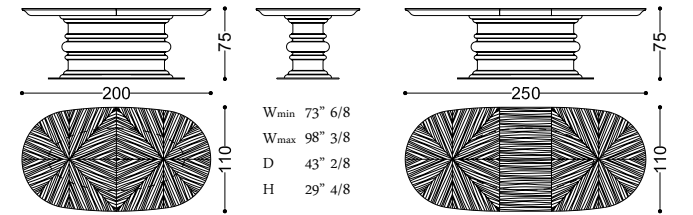

### 45093 LUKAS

Design: Angelo Cappellini Staff

46002/20 EDGAR oval table

Design: Alessandro Castello, Maria Antonietta Lagravinese

art. 46002/20

46002/R20 EDGAR oval table - oak burr top

Design: Alessandro Castello, Maria Antonietta Lagravinese