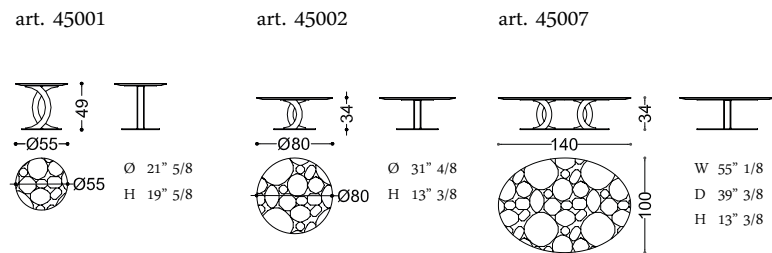

TAVOLINI - SMALL TABLES

45001 - 45002 - 45007 LUDMILLA

Design: Alessandro Castello, Maria Antonietta Lagravinese