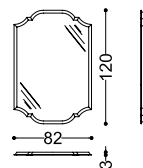

SPECCHI - MIRRORS

43001 - 43002 LULLABY

Design: Alessandro Castello, Maria Antonietta Lagravinese

W 47" 2/8
H 34" 5/8

W 34" 5/8
H 47" 2/8

W 74" 6/8
H 54" 3/8

W 54" 3/8
H 74" 6/8

43011 - 43012 BORIS

Design: Alessandro Castello, Maria Antonietta Lagravinese

W 43" 2/8
H 43" 2/8

W 34" 5/8
H 28" 3/8

W 28" 3/8
H 34" 5/8

43021 ORNELLA

Design: Alessandro Castello, Maria Antonietta Lagravinese

W 23" 2/8
H 20" 7/8

43022 BERSI

Design: Alessandro Castello, Maria Antonietta Lagravinese

W 21" 2/8
H 31" 4/8

43023 MORGANA

Design: Angelo Cappellini Staff

W 14" 1/8
H 31" 1/8

43031 MUSETTA

Design: Angelo Cappellini Staff

W 27" 4/8
H 35" 3/8

43041 - 43042 MADDALENA

Design: Alessandro Castello, Maria Antonietta Lagravinese

art. 43041

W 32" 2/8
H 47" 2/8

W 51" 1/8
H 74" 6/8

CONSOLLES - CONSOLES

45501 IPPOLITO

Design: Angelo Cappellini Staff

W 41"
D 14" 5/8
H 30" 6/8

45502 BESS

Design: Angelo Cappellini Staff

W 43" 2/8
D 19" 5/8
H 35" 7/8

45503 TESEO

Design: Alessandro Castello, M. A. Lagravinese

W 51" 1/8
D 15" 3/8
H 33" 4/8

45548/CONS RODRIGO

Design: Angelo Cappellini Staff

W 65"
D 15" 6/8
H 29" 7/8