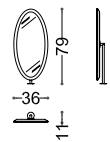

SPECCHI - MIRRORS

43001 - 43002 LULLABY

Design: Alessandro Castello, Maria Antonietta Lagravinese

W 47" 2/8
H 34" 5/8

W 34" 5/8
H 47" 2/8

W 74" 6/8
H 54" 3/8

W 54" 3/8
H 74" 6/8

43011 - 43012 BORIS

Design: Alessandro Castello, Maria Antonietta Lagravinese

W 43" 2/8
H 43" 2/8

W 34" 5/8
H 28" 3/8

W 28" 3/8
H 34" 5/8

43021 ORNELLA

Design: Alessandro Castello, Maria Antonietta Lagravinese

W 23" 2/8
H 20" 7/8

43022 BERSI

Design: Alessandro Castello, Maria Antonietta Lagravinese

W 21" 2/8
H 31" 4/8

43023 MORGANA

Design: Angelo Cappellini Staff

art. 43023

W 14" 1/8
H 31" 1/8

43031 MUSETTA

Design: Angelo Cappellini Staff

W 27" 4/8
H 35" 3/8

43041 - 43042 MADDALENA

Design: Alessandro Castello, Maria Antonietta Lagravinese

W 32" 2/8
H 47" 2/8

W 51" 1/8
H 74" 6/8

CONSOLLES - CONSOLES

45501 IPPOLITO

Design: Angelo Cappellini Staff

W 41"
D 14" 5/8
H 30" 6/8

45502 BESS

Design: Angelo Cappellini Staff

W 43" 2/8
D 19" 5/8
H 35" 7/8

45503 TESEO

Design: Alessandro Castello, M. A. Lagravinese

W 51" 1/8
D 15" 3/8
H 33" 4/8

45548/CONS RODRIGO

Design: Angelo Cappellini Staff

W 65"
D 15" 6/8
H 29" 7/8