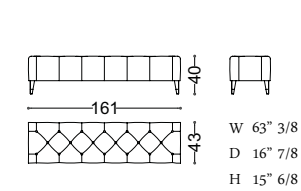

POLTRONE E DIVANI - ARMCHAIRS AND SOFAS

40031 - 40032 - 40033 - 40034 BUTTERFLY

Design: Alessandro Castello, Maria Antonietta Lagravinese

49101 ETRA

Design: Angelo Cappellini Staff

49102 ELVIRA

Design: Angelo Cappellini Staff

art. 49102

49103 MEDORA

Design: Angelo Cappellini Staff

40271 - 40272 - 40273 ANDREJ

Design: Angelo Cappellini Staff

from 40291 to 40296 WALTER

Design: Angelo Cappellini Staff

PANCHINE - BENCHES