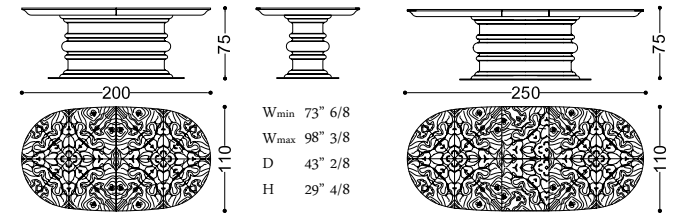

46002/R20 EDGAR oval table - oak burr top

Design: Alessandro Castello, Maria Antonietta Lagravinese

art. 46002/R20