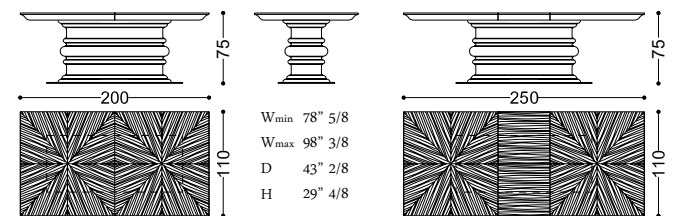

46003/20 EDGAR rectangular table

Design: Alessandro Castello, Maria Antonietta Lagravinese

art. 46003/20