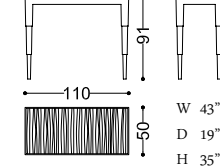

SPECCHI - MIRRORS

43001 - 43002 LULLABY

Design: Alessandro Castello, Maria Antonietta Lagravinese

W 47" 2/8
H 34" 5/8

W 34" 5/8
H 47" 2/8

W 74" 6/8
H 54" 3/8

W 54" 3/8
H 74" 6/8

43011 - 43012 BORIS

Design: Alessandro Castello, Maria Antonietta Lagravinese

W 43" 2/8
H 43" 2/8

W 34" 5/8
H 28" 3/8

W 28" 3/8
H 34" 5/8

43021 ORNELLA

Design: Alessandro Castello, Maria Antonietta Lagravinese

W 23" 2/8
H 20" 7/8

43022 BERSI

Design: Alessandro Castello, Maria Antonietta Lagravinese

W 21" 2/8
H 31" 4/8

43023 MORGANA

Design: Angelo Cappellini Staff

W 14" 1/8
H 31" 1/8

43031 MUSETTA

Design: Angelo Cappellini Staff

W 27" 4/8
H 35" 3/8

43041 - 43042 MADDALENA

Design: Alessandro Castello, Maria Antonietta Lagravinese

W 32" 2/8
H 47" 2/8

W 51" 1/8
H 74" 6/8

CONSOLLES - CONSOLES

45501 IPPOLITO

Design: Angelo Cappellini Staff

W 41"
D 14" 5/8
H 30" 6/8

45502 BESS

Design: Angelo Cappellini Staff

art. 45502

W 43" 2/8
D 19" 5/8
H 35" 7/8

45503 TESEO

Design: Alessandro Castello, M. A. Lagravinese

W 51" 1/8
D 15" 3/8
H 33" 4/8

45548/CONS RODRIGO

Design: Angelo Cappellini Staff

W 65"
D 15" 6/8
H 29" 7/8