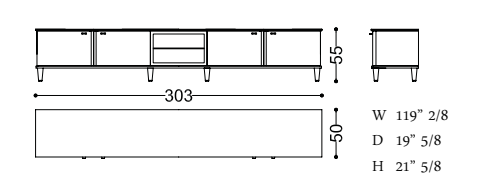

41015 DESIRÈ tv stand

Design: Alessandro Castello, M. A. Lagravinese

art. 41015